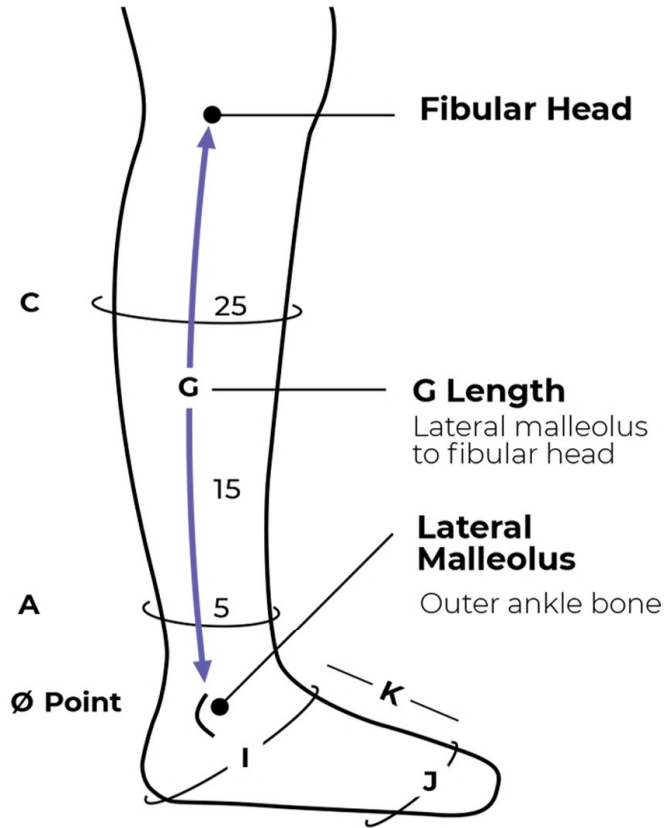

## Circumference

Left    Right

C \_\_\_\_\_

A \_\_\_\_\_

I \_\_\_\_\_

J \_\_\_\_\_

## G Length

Regular: 30–33.9cm

Tall: 34–42cm

G \_\_\_\_\_

K \_\_\_\_\_

**K:** Measure medial length from heel to 1st metatarsal head

## Compreflex Reduce Calf Size Chart (A–C)

	Range 1	Range 3
C	<65cm	<90cm
A	<55cm	<75cm
<b>Black</b>		
Regular	2401-BKR	2403-BKR
Tall	2401-BKT	2403-BKT
<b>Beige</b>		
Regular	2411-BKR	2413-BKR
Tall	2411-BKT	2413-BKT

## Compreflex Reduce Foot Size Chart (I–K)

	Range 1	Range 3
I	30-44cm	39-54cm
J	24-33cm	30-43cm
K	16-25cm	20-27cm
<b>Black</b>	2801-BTL	2803-BTL
<b>Beige</b>	2811-BTL	2813-BTL