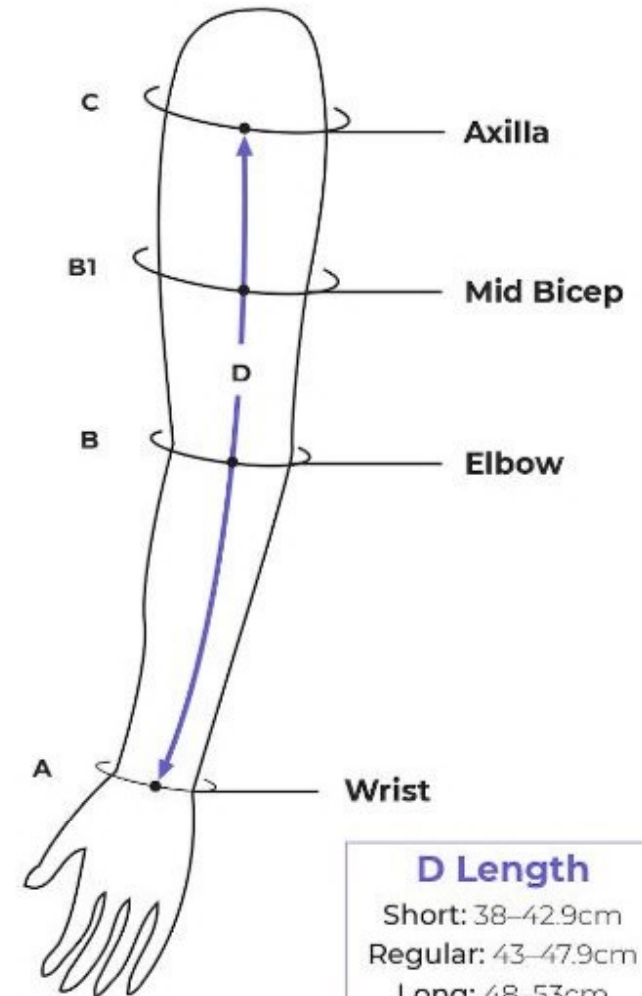

# Sizing & Measuring

**Coolflex Arm Sizing Chart (A-C)**

	Small	Medium	Large	X large
C	23-32cm	28-37cm	33-43cm	39-49cm
B1	22-30cm	26-34cm	30-39cm	35-44cm
B	20-27cm	24-31cm	28-35cm	32-39cm
A	14-19cm	15-20cm	16-21cm	18-23cm

**Right**

Short	2101-ARS-R	2102-ARS-R	2103-ARS-R	2104-ARS-R
Regular	2101-ARR-R	2102-ARR-R	2103-ARR-R	2104-ARR-R
Long	2101-ARL-R	2102-ARL-R	2103-ARL-R	2104-ARL-R

**Left**

Short	2101-ARS-L	2102-ARS-L	2103-ARS-L	2104-ARS-L
Regular	2101-ARR-L	2102-ARR-L	2103-ARR-L	2104-ARR-L
Long	2101-ARL-L	2102-ARL-L	2103-ARL-L	2104-ARL-L

**Circumference**

Left    Right

C \_\_\_\_\_

B1 \_\_\_\_\_

D \_\_\_\_\_

B \_\_\_\_\_

A \_\_\_\_\_

**D Length**  
 Short: 38-42.9cm  
 Regular: 43-47.9cm  
 Long: 48-53cm

*Measure length along dorsal aspect*