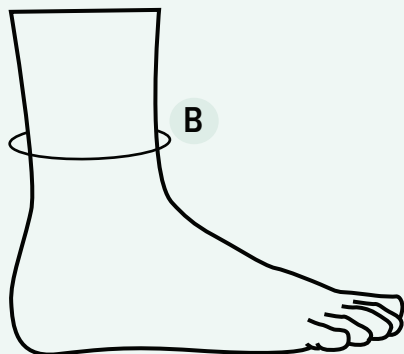

## Size Chart For Juzo Basic Compression Anklet

4411 AB

|              | S                       | M                           | L                            | XL                            | 2XL                           | 3XL                       |
|--------------|-------------------------|-----------------------------|------------------------------|-------------------------------|-------------------------------|---------------------------|
| <b>Ankle</b> | 18-21 cm<br>7" - 8 1/4" | 21-24 cm<br>8 1/4" - 9 1/2" | 24-27 cm<br>9 1/2" - 10 3/4" | 27-31 cm<br>10 3/4" - 12 1/4" | 31-35 cm<br>12 1/4" - 13 3/4" | 36-47 cm<br>14" - 18 1/2" |