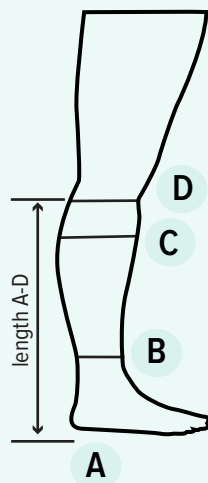

## Size Chart For Juzo Ulcer Pro

6072, 6073

	I	II	III	IV	V
<b>Calf (C)</b>	<b>29-38 cm</b> 11 1/2"-15"	<b>34-43 cm</b> 13 1/4"-17"	<b>37-49 cm</b> 14 1/2"-19 1/4"	<b>41-53 cm</b> 16 1/4"-21"	<b>46-58 cm</b> 18"-21"
<b>Ankle (B)</b>	<b>18-21 cm</b> 7"-8 1/4"	<b>21-24 cm</b> 8 1/4"-9 1/2"	<b>24-27 cm</b> 9 1/2"-10 3/4"	<b>27-31 cm</b> 10 3/4"-12 1/4"	<b>31-35 cm</b> 12 1/4"-13 3/4"

**AD Regular - 15 3/4-18 1/4"/40-46cm**

**AD Short - 13-15 3/4/34-40cm**

PCSZ-01-50